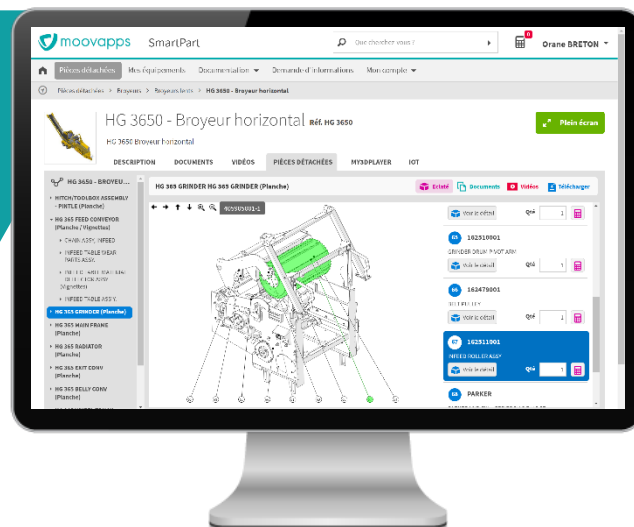

Facilitez l'accès interactif à vos catalogues de pièces détachées et à votre documentation technique

Moovapps SmartPart est le catalogue interactif de pièces détachées accessible en ligne 24h/24, 7j/7

A qui s'adresse Moovapps SmartPart ?