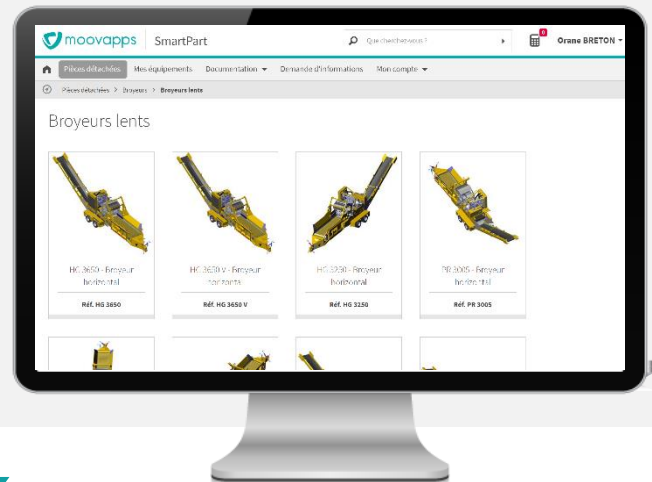

La solution Moovapps SmartPart

Avec Moovapps SmartPart, vous mettez à la disposition de votre éco-système, sur un espace extranet sécurisé, toutes les documentations techniques des équipements que vous fabriquez, afin de faciliter les demandes de devis, la maintenance des équipements et le remplacement des pièces détachées.

Avec Moovapps SmartPart :

Augmentez les ventes de pièces détachées

- Facilitez l'identification des pièces détachées de SAV
- Permettez à vos clients de créer un panier de sélection en vue d'une commande
- Profitez de votre extranet pour conquérir de nouvelles régions commerciales

Les fonctionnalités clés

- Navigation dans le catalogue de machines
- Navigation dans les éclatés de pièces et les nomenclatures
- Accès personnalisé au parc machines
- Panier de sélection de pièces, demande de devis
- Recherche des cas d'emploi des pièces détachées
- Gestion et édition des planches techniques
- Intégration native des éclatés issus de Composer
- Intégration au référentiel d'entreprise (ERP)